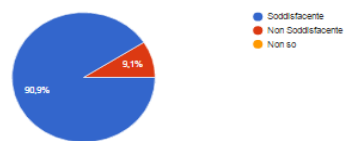

Report Questionario Soddisfazione ATA 2016/17

Il sito web del Liceo è

11 risposte

Disponibilità dei collaboratori del Dirigente Scolastico al dialogo

11 risposte

Disponibilità del Dirigente Scolastico al dialogo