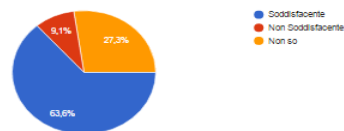

Approccio con il nuovo sistema di Gestione Documentale

11 risposte