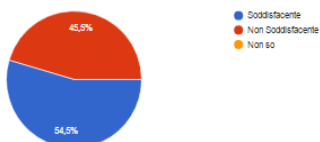

11 risposte

Saresti favorevole alla "Settimana corta" con la chiusura della scuola il Sabato?

11 risposte

Sei a conoscenza delle nuove Norme che obbligano il Personale del Liceo a comunicare con la SCUOLA in formato elettronico.(email o FORM da sito web)