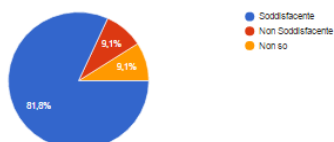

Disponibilità del Dirigente Scolastico al dialogo

11 risposte