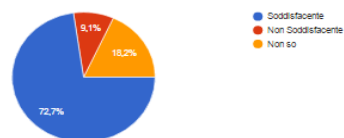

Disponibilità del D.S.G e A al dialogo .

11 risposte