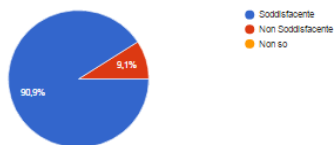

Report Questionario Soddisfazione ATA 2016/17

Il sito web del Liceo è

11 risposte

Disponibilità dei collaboratori del Dirigente Scolastico al dialogo

11 risposte

Disponibilità del Dirigente Scolastico al dialogo