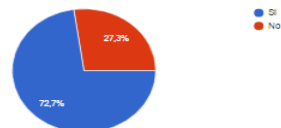

11 risposte

Saresti favorevole alla "Settimana corta" con la chiusura della scuola il Sabato?

11 risposte

Sei a conoscenza delle nuove Norme che obbligano il Personale del Liceo a comunicare con la SCUOLA in formato elettronico.(email o FORM da sito web)