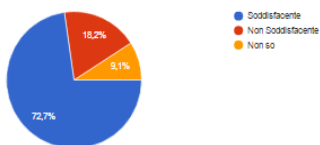

Dialogo con i colleghi

11 risposte